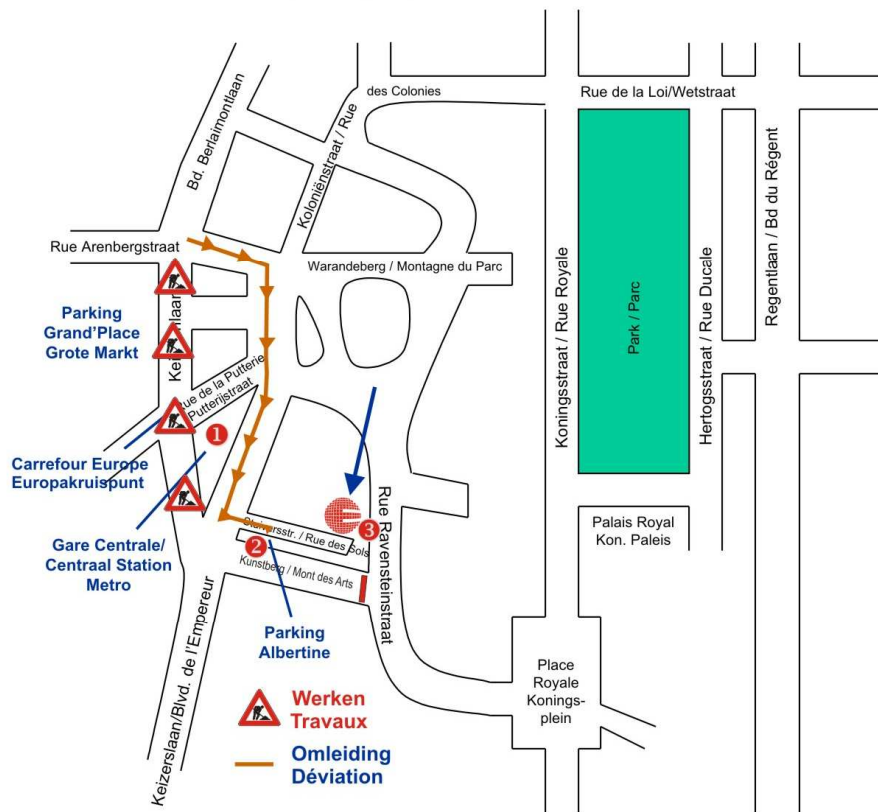

Toegangsplan VBO / Plan d'accès FEB

- 1** **Trein- en metro:** op 200m van het VBO
 - 2** **Parking :** Albertine, Stuiversstraat 7
 - 3** **Onthaal :** Ravensteinstraat 4
-
- 1** **Train et métro:** à 200m de la FEB
 - 2** **Parking :** Albertine, rue des Sols 7
 - 3** **Accueil :** rue Ravenstein 4

*Ravensteinstraat
Rue Ravenstein*

*Kunstberg
Mont des Arts*

*Hartje Brussel
Au centre de la ville*